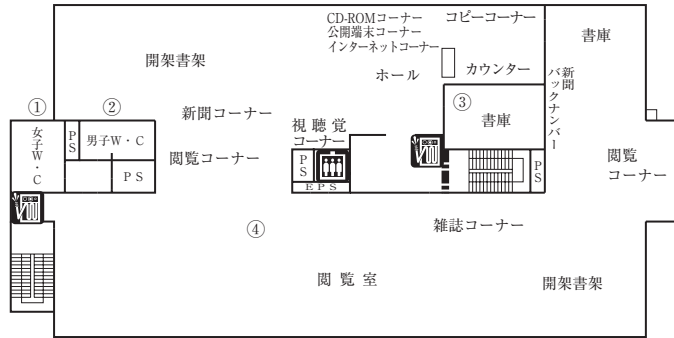

専門学舎第21号館

(総合情報学部
生物地球学部
図書義室)

-  屋内消火栓
-  火災報知器受信機
-  AED
-  エレベーター
-  障がい者用トイレ
-  緊急車いす
-  防火扉
-  防災工具セット

3階平面図

2階平面図

1階平面図