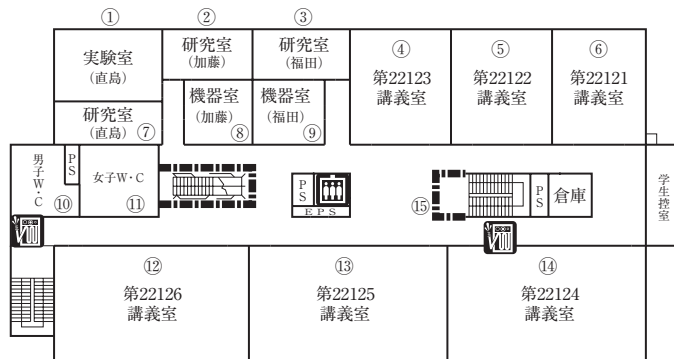

専門学舎第21号館

(総合情報学部
生物地球学部
図書義室)

-  屋内消火栓
-  火災報知器受信機
-  AED
-  エレベーター
-  障がい者用トイレ
-  緊急車いす
-  防火扉
-  防災工具セット

3階平面図

2階平面図

1階平面図