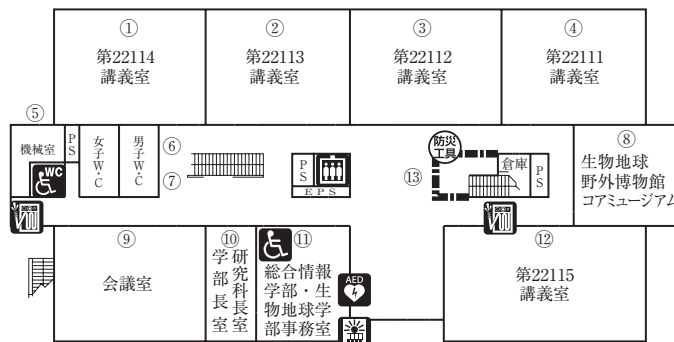

専門学舎第21号館

(総合情報学部
生物地球学部
図書義室)

-  屋内消火栓
-  火災報知器受信機
-  AED
-  エレベーター
-  障がい者用トイレ
-  緊急車いす
-  防火扉
-  防災工具セット

3階平面図

2階平面図

1階平面図